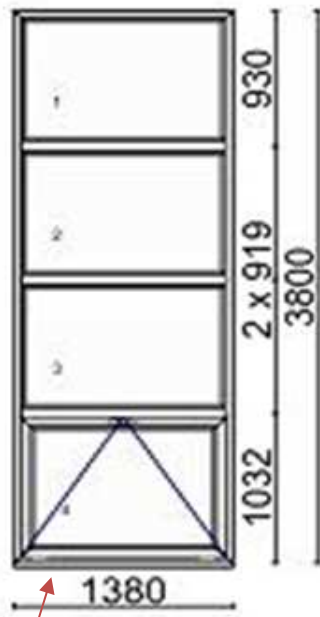

Položka č. 1

12 ks

Položka č. 2

4 ks

Zasklenie: trojsklo Ug 0,6Wm2K
ESG - kalené sklo z
vonkajšej strany

Položka č. 3

16 ks

Zasklenie: trojsklo Ug 0,5 Wm2K
bez ESG