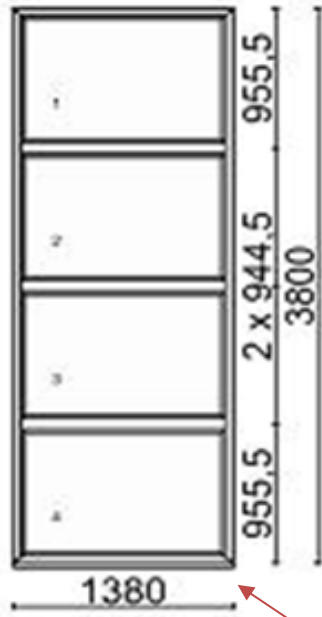

Položka č. 1

12 ks

Položka č. 2

4 ks

Zasklenie: trojsklo Ug 0,6Wm2K
ESG - kalené sklo z
vonkajšej strany

Položka č. 3

16 ks

Zasklenie: trojsklo Ug 0,5 Wm2K
bez ESG