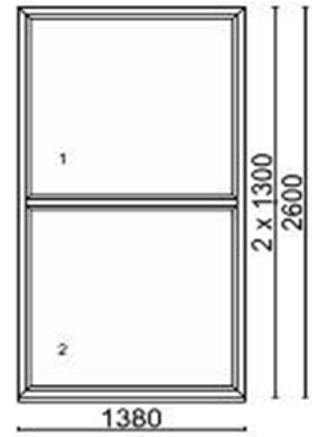

Položka č. 1

12 ks

Položka č. 2

4 ks

Zasklenie: trojsklo Ug 0,6Wm2K
ESG - kalené sklo z
vonkajšej strany

Položka č. 3

16 ks

Zasklenie: trojsklo Ug 0,5 Wm2K
bez ESG